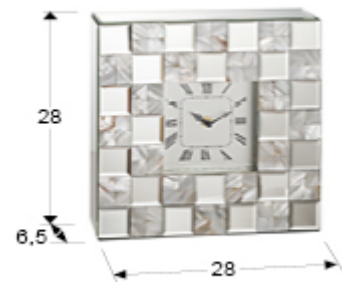

Nácar II

495663

Relojes

Reloj de sobremesa. Marco realizado con espejos biselados y piezas de nácar. Pilas no incluidas.

INFORMACIÓN GENERAL

Catálogo: M34 Mobiliario y Decoración
Página: 209
Código EAN: 8435435319670
Tipo: Relojes
Colección: Nácar II

DIMENSIONES

Dimensiones: ↔ 28,0 ↓ 28,0 ↘ 6,5 cm
Peso: 2,3 Kg

DIMENSIONES CON EMBALAJE

Peso: 2,7 Kg
Volumen: 0,0190m³
Dimensiones: ↔ 35,0 ↓ 37,5 ↘ 14,5 cm

INFORMACIÓN ADICIONAL

Material: Cristal, nacar, DM.
Acabado: Espejo, negro.