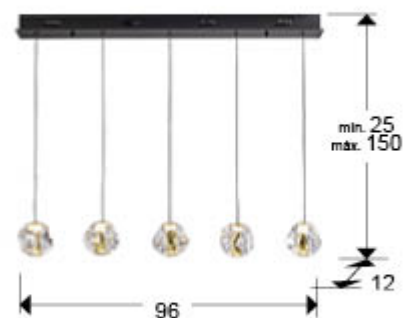

## Zaria 502535

Lámparas de techo

Lámpara de 5 luces, realizada en metal acabado negro mate con detalles dorados y tulipas de acrílico transparente. 21W LED, 1339 lm, 3000K. Incluye driver TRIAC y SET DIMADO.

Este producto incluye drivers led con dimado de tipo TRIAC y 0-10V, Incluye kit de dimado con receptor y mando a distancia por radiofrecuencia. También se puede usar con un regulador de pared de tipo TRIAC o 0-10V. - Esta lámpara incluye TACOS DE VUELCO CON BALANCÍN, para mejorar la fijación a techo.

### DIMENSIONES

Dimensiones: ↔ 96,0 ↓ 10,0 ↗ 12,0 cm  
Altura instalada: 25,0/ máx. 150,0 cm  
Peso: 5,7 Kg

## INFORMACIÓN ADICIONAL

Material: Metal, acrílico  
Acabado: Negro, dorado, transparente  
Medidas de la pantalla/tulipa: ∅ 12,0 ↑ 10,0 cm  
Florón (espacio para instalación): ↔ 94,0 ↓ 4,5 ↘ 6,5 cm