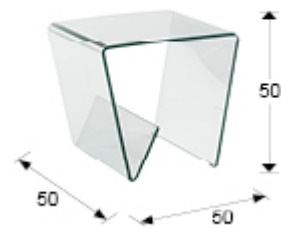

## Glass III

553106

Mesas auxiliares

Mesita auxiliar realizada en cristal curvado transparente de 12 mm. Con revistero inferior.

### DIMENSIONES

Dimensiones: ↔ 50,0 ↓ 50,0 ↘ 50,0 cm  
Peso: 23,2 Kg

### DIMENSIONES CON EMBALAJE

Peso: 29,0 Kg  
Volumen: 0,1750m<sup>3</sup>  
Dimensiones: ↔ 55,0 ↓ 55,0 ↘ 58,0 cm

### INFORMACIÓN ADICIONAL

Material: Cristal curvado  
Acabado: Transparente  
Grosor de tapa: 1,2 cm