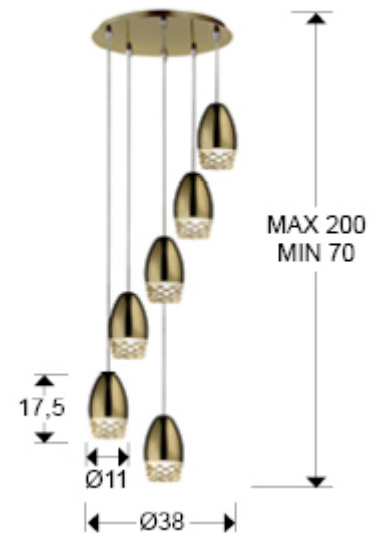

**553616**  
Lámparas de techo

>>MODELO ANULADO

-Incluye 6 G9 LED 6W

## DIMENSIONES

Dimensiones: Ø 38,0 ↓ 120,0 cm  
Altura instalada: 70,0/ máx. 200,0 cm  
Peso: 7,3 Kg

## DIMENSIONES CON EMBALAJE

Peso: 8,7 Kg  
Volumen: 0,0570m<sup>3</sup>  
Dimensiones: ↔ 51,0 ↓ 26,0 ↘ 43,0 cm

---

## INFORMACIÓN ADICIONAL

Material: Metal, cristal.  
Acabado: Dorado, transparente.  
Medidas de la pantalla/tulipa:  $\varnothing$  11,0  $\updownarrow$  17,5 cm  
Florón (espacio para instalación):  $\varnothing$  31,3  $\updownarrow$  2,3 cm  
Color del cable: transparente