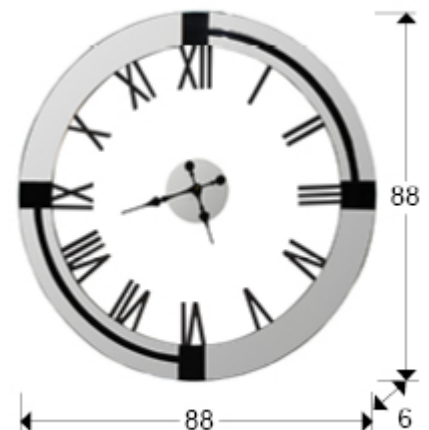

Times y Kairos

564724

Relojes

Reloj de pared. Esfera sin fondo, con mecanismo central independiente. Aro de espejos biselados sobre base de DM lacado, números y detalles decorativos en color negro. Pilas no incluidas.

INFORMACIÓN GENERAL

Catálogo: M37 Mobiliario y Decoración
Página: 114
Código EAN: 8435435332280
Tipo: Relojes
Colección: Times y Kairos

DIMENSIONES

Ø 88,0 x 6,0 cm
Peso: 10,0 Kg

DIMENSIONES CON EMBALAJE

Peso: 13,0 Kg
Volumen: 0,1440m³
Dimensiones: ↔ 98,0 ↓ 98,0 ↗ 15,0 cm