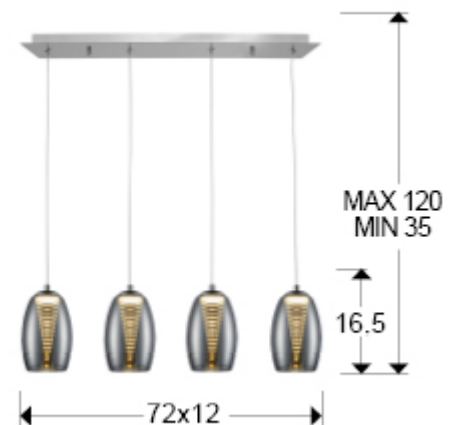

## Nebula

584214

Lámparas de techo

Lámpara de 4 luces LED, realizada en metal acabado cromo. Doble tulipa, exterior realizada en cristal espejado e interior en policarbonato transparente con forma de cono escalonado. Regulable en altura. 4x5W LED. 1.800 lm 3.000 K.

### DIMENSIONES

Dimensiones: ↔ 72,0 ↓ 18,0 ↗ 12,0 cm  
 Altura instalada: 35,0/ máx. 120,0 cm  
 Peso: 2,8 Kg

### DIMENSIONES CON EMBALAJE

Peso: 3,8 Kg  
 Volumen: 0,0350m<sup>3</sup>  
 Dimensiones: ↔ 82,0 ↓ 17,0 ↗ 25,0 cm

---

## INFORMACIÓN ADICIONAL

Material: Metal, cristal, policarbonato  
Acabado: Cromo, espejado, transparente  
Medidas de la pantalla/tulipa: ∅ 11,5 ↑ 16,5 cm  
Florón (espacio para instalación): ↔ 65,0 ↓ 4,0 ↗ 6,0 cm  
Color del cable: TRANSPARENTE