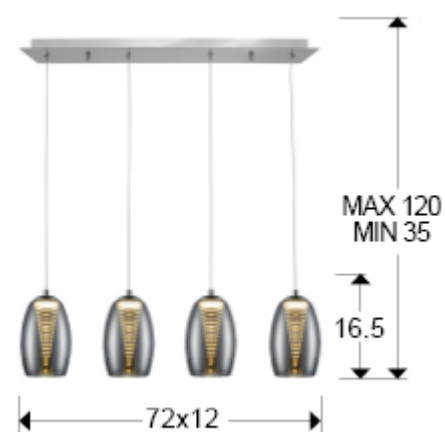

## Nebula

584214

Lámparas de techo

Producto recomendado

Lámpara de 4 luces LED, realizada en metal acabado cromo. Doble tulipa, exterior realizada en cristal espejado e interior en policarbonato transparente con forma de cono escalonado. Regulable en altura. 4x5W LED. 1.800 lm 3.000 K.

### DIMENSIONES

Dimensiones: ↔ 72,0 ↓ 18,0 ↗ 12,0 cm  
 Altura instalada: 35,0/ máx. 120,0 cm  
 Peso: 2,8 Kg

### DIMENSIONES CON EMBALAJE

Peso: 3,8 Kg  
 Volumen: 0,0420m<sup>3</sup>  
 Dimensiones: ↔ 82,0 ↓ 19,0 ↗ 27,0 cm

## INFORMACIÓN ADICIONAL

Material: Metal, cristal, policarbonato  
Acabado: Cromo, espejado, transparente  
Medidas de la pantalla/tulipa: ∅ 11,5 ↓ 16,5 cm  
Florón (espacio para instalación): ↔ 65,0 ↓ 3,5 ↗ 6,0 cm  
Color del cable: TRANSPARENTE