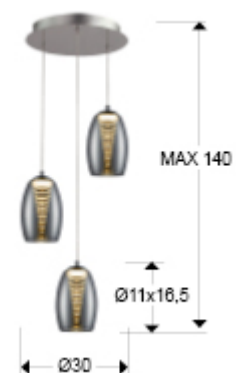

Nebula 584326

Lámparas de techo

Lámpara de 3 luces LED, realizada en metal acabado cromo. Doble tulipa, exterior realizada en cristal espejado e interior en policarbonato transparente con forma de cono escalonado. Regulable en altura. 3x5W LED. 1.350 lm 3.000 K.

- Esta lámpara incluye TACOS DE VUELCO CON BALANCÍN, para mejorar la fijación a techo.

INFORMACIÓN GENERAL

Catálogo: i42 Iluminación
 Página: 217
 Código EAN: 8435435321680
 Tipo: Lámparas de techo
 Colección: Nebula

DIMENSIONES

Dimensiones: Ø 32,0 ↑ 85,0 cm
 Altura instalada: 35,0/ máx. 150,0 cm
 Peso: 2,1 Kg

DIMENSIONES CON EMBALAJE

Peso: 2,9 Kg
 Volumen: 0,0340m³
 Dimensiones: ↔ 32,0 ↓ 33,0 ↘ 32,0 cm

INFORMACIÓN TÉCNICA

INFORMACIÓN ADICIONAL

Material: Metal, cristal, policarbonato
Acabado: Cromo, espejado, transparente
Medidas de la pantalla/tulipa: ∅ 11,5 ↑ 16,5 cm
Florón (espacio para instalación): ∅ 23,0 ↓ 3,7 cm
Color del cable: TRANSPARENTE