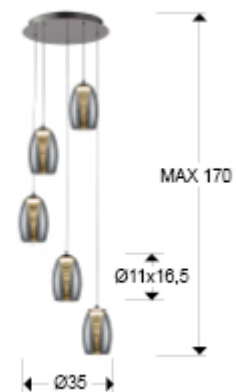

Nebula

584438

Lámparas de techo

Producto recomendado

Lámpara de 5 luces LED, realizada en metal acabado cromo. Doble tulipa, exterior realizada en cristal espejado e interior en policarbonato transparente con forma de cono escalonado. Regulable en altura. 5x5W LED. 2.250 lm 3.000 K.

INFORMACIÓN GENERAL

Catálogo: I38 Iluminación
 Página: 152
 Código EAN: 8435435321697
 Tipo: Lámparas de techo
 Colección: Nebula

DIMENSIONES

Dimensiones: Ø 38,0 ↓ 130,0 cm
 Altura instalada: 65,0/ máx. 170,0 cm
 Peso: 3,4 Kg

DIMENSIONES CON EMBALAJE

Peso: 4,5 Kg
 Volumen: 0,0550m³
 Dimensiones: ↔ 41,0 ↓ 33,0 ↘ 41,0 cm

INFORMACIÓN TÉCNICA

Clase eléctrica: Class 1
Potencia máxima: 25W
Voltaje: 220 V
Frecuencia: 50/60 Hz
Flujo luminoso: 2.250 lm
Dimable: NO
Temperatura de color: 3.000 K
Vida media: 30.000 h
CRI: >80

INFORMACIÓN ADICIONAL

Material: Metal, cristal, policarbonato
Acabado: Cromo, espejado, transparente
Medidas de la pantalla/tulipa: ∅ 11,5 ↓ 16,5 cm
Florón (espacio para instalación): ∅ 30,0 ↓ 3,5 cm
Color del cable: TRANSPARENTE