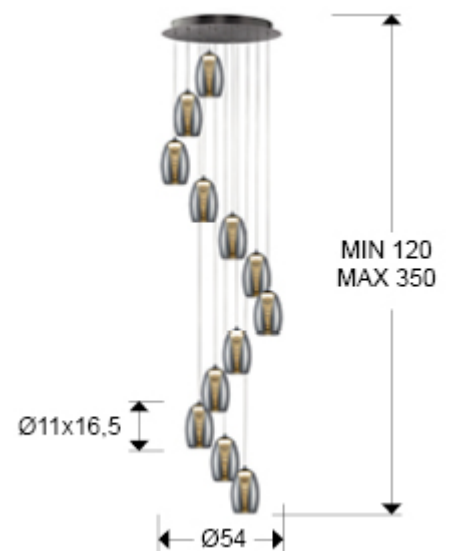

Nebula

584541

Lámparas de techo

Lámpara de 12 luces LED, realizada en metal acabado cromo. Doble tulipa, exterior realizada en cristal espejado e interior en policarbonato transparente con forma de cono escalonado. Regulable en altura. 12x5W LED. 5.400 lm 3.000 K.

INFORMACIÓN GENERAL

Catálogo: I38 Iluminación
 Página: 153
 Código EAN: 8435435321703
 Tipo: Lámparas de techo
 Colección: Nebula

DIMENSIONES

Dimensiones: Ø 54,0 ↑ 200,0 cm
 Altura instalada: 120,0/ máx. 350,0 cm
 Peso: 7,8 Kg

DIMENSIONES CON EMBALAJE

Peso: 10,0 Kg
 Volumen: 0,1040m³
 Dimensiones: ↔ 57,0 ↑ 32,0 ↗ 57,0 cm

INFORMACIÓN TÉCNICA

Clase eléctrica: Class 1
Potencia máxima: 60W
Voltaje: 220/240 V
Frecuencia: 50/60 Hz
Flujo luminoso: 5.400 lm
Dimable: NO
Temperatura de color: 3.000 K
Vida media: 30.000 h
CRI: >80

INFORMACIÓN ADICIONAL

Material: Metal, cristal, policarbonato
Acabado: Cromo, espejado, transparente
Medidas de la pantalla/tulipa: ∅ 11,5 ↓ 16,5 cm
Florón (espacio para instalación): ∅ 45,0 ↓ 3,5 cm
Color del cable: TRANSPARENTE