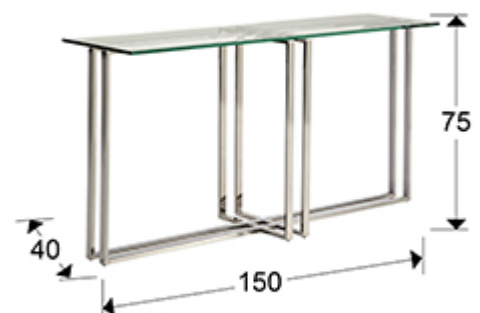

Aurea

586911

Console

Console con luce LED incorporata, in acciaio inossidabile levigato. Superficie trasparente di vetro temperato da 10 mm. di spessore. Striscia a luce LED protetta da diffusore di policarbonato bianco. Striscia LED 27W, 3.000K, 438 lumen.

INFORMAZIONI GENERALI

Catalogo: M34 Mobiliario y Decoración
Pagina: 58
Codice EAN: 8435435323288
Tipo: Console
Collezione: Aurea

DIMENSIONI

Dimensioni: ↔ 150,0 ↑ 75,0 ↗ 40,0 cm
Peso: 27,8 Kg
Peso dell'imballaggio 1: 9,9 Kg
Peso dell'imballaggio 2: 17,9 Kg

DIMENSIONI CON IMBALLAGGIO

Peso: 44,0 Kg
Volume: 0,7620m³
Numero di colli: 2
Dimensioni collo 1: ↔ 162,0 ↑ 85,0 ↗ 52,0 cm
Dimensioni collo 2: ↔ 159,0 ↑ 6,0 ↗ 48,0 cm

DATI TECNICI

Classe elettrica: Class 3
Massima potenza: 27W
Voltaggio: 12 V
Dimmerabile: NO
Temperatura del colore: 3.000 K
Vita media prodotto: 30.000 h