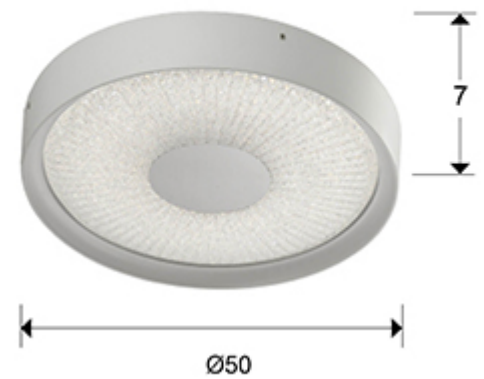

## INFORMACIÓN GENERAL

Código EAN: 8435435327361  
Tipo: Plafones de techo

---

## DIMENSIONES

Dimensiones: Ø 50,0 ↑ 7,0 cm  
Peso: 3,2 Kg

## DIMENSIONES CON EMBALAJE

Peso: 4,5 Kg  
Volumen: 0,0440m<sup>3</sup>  
Dimensiones: ↔ 56,0 ↑ 14,0 ↗ 56,0 cm

---

## INFORMACIÓN ADICIONAL

Material: Metal, acrílico  
Acabado: Blco.arena, cromo, texturizado  
Florón (espacio para instalación): Ø 49,0 ↑ 3,0 cm