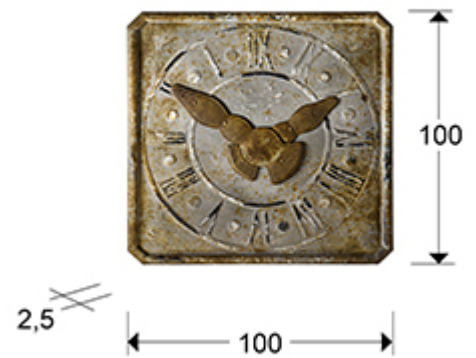

594894
Bajorrelieves

>>MODELO ANULADO

INFORMACIÓN GENERAL

Código EAN: 8435435319137
Tipo: Bajorrelieves

DIMENSIONES

Dimensiones: ↔ 100,0 ↓ 100,0 ↗ 2,5 cm
Peso: 5,8 Kg

DIMENSIONES CON EMBALAJE

Peso: 7,9 Kg
Volumen: 0,0600m³
Dimensiones: ↔ 110,0 ↓ 109,5 ↗ 5,0 cm

INFORMACIÓN ADICIONAL

Material: Metal
Acabado: Rústico envejecido