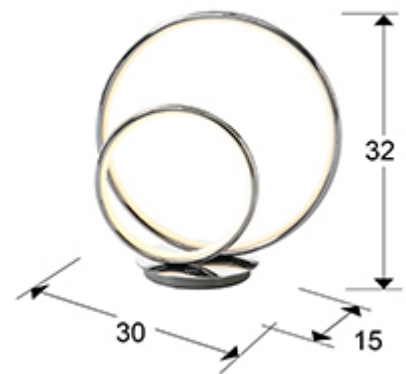

Omega 614082

Lámparas sobremesa

Lámpara de sobremesa de luz LED, realizada en metal y aluminio, acabado cromo. Difusor de silicona. 18W LED. 800 lm. 3.000 K. DIMABLE.

INFORMACIÓN GENERAL

Catálogo: i39 Iluminación
Página: 310
Código EAN: 8435435323189
Tipo: Lámparas sobremesa
Colección: Omega

DIMENSIONES

Dimensiones: ↔ 30,0 ↓ 32,0 ↘ 15,0 cm
Peso: 1,2 Kg

DIMENSIONES CON EMBALAJE

Peso: 1,9 Kg
Volumen: 0,0370m³
Dimensiones: ↔ 40,0 ↓ 42,0 ↘ 22,0 cm

INFORMACIÓN TÉCNICA

Cifra IP: IP 20
Clase eléctrica: Class 3
Potencia máxima: 18W
Voltaje: 12 V
Frecuencia: 50/60 Hz
Flujo luminoso: 800 lm
Dimable: SI
Temperatura de color: 3.000 K
Vida media: 50.000 h
Factor de potencia: >0.9
CRI: >80