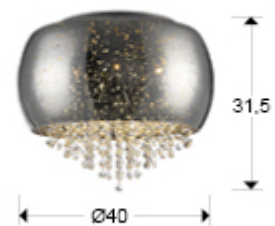

## Caelum

618253

Plafones de techo

Plafón de techo realizado en metal acabado cromo. Tulipa de cristal soplado en color plata espejado. Decoración efecto estrellado. Interior con tiras de cristal facetado.

-Incluye 5 G9 LED 6W Esta lámpara incluye TACOS DE VUELCO CON BALANCÍN, para mejorar la fijación a techo.

### DIMENSIONES

Dimensiones: Ø 40,0 ↓ 31,5 cm  
Peso: 4,2 Kg

## INFORMACIÓN ADICIONAL

Material: Metal y cristal  
Acabado: Cromado, cromo espejo, transp.  
Tiempo de montaje por el cliente: 15 min  
Medidas de la pantalla/tulipa:  $\varnothing$  40,0  $\updownarrow$  21,0 cm  
Florón (espacio para instalación):  $\varnothing$  25,0  $\updownarrow$  2,5 cm