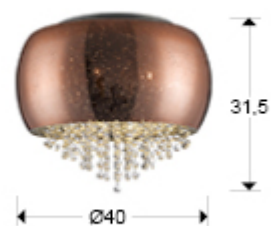

618271

>>MODELO ANULADO

-Incluye 5 G9 LED 6W Esta lámpara incluye TACOS DE VUELCO CON BALANCÍN, para mejorar la fijación a techo.

INFORMACIÓN GENERAL

Catálogo: i39 Iluminación
Página: 264
Código EAN: 8435435320751

DIMENSIONES

Dimensiones: \varnothing 40,0 \updownarrow 31,5 cm
Peso: 4,2 Kg

DIMENSIONES CON EMBALAJE

Peso: 5,9 Kg
Volumen: 0,0760m³
Dimensiones: \leftrightarrow 48,0 \updownarrow 33,0 \nearrow 48,0 cm

INFORMACIÓN TÉCNICA

Acabado: Cromado, cobre espejo, transp.

Tiempo de montaje por el cliente: 15 min

Medidas de la pantalla/tulipa: Ø 40,0 ↓ 20,2 cm

Florón (espacio para instalación): Ø 25,0 ↓ 2,8 cm