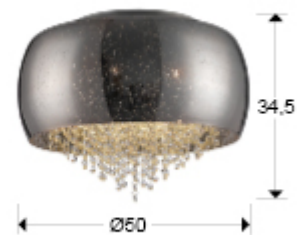

Caelum

618318

Plafones de techo

Plafón de techo realizado en metal acabado cromo. Tulipa de cristal soplado en color plata espejado. Decoración efecto estrellado. Interior con tiras de cristal facetado.

-Incluye 6 G9 LED 6W Esta lámpara incluye TACOS DE VUELCO CON BALANCÍN, para mejorar la fijación a techo.

INFORMACIÓN GENERAL

Catálogo: i39 Iluminación
Página: 263
Código EAN: 8435435320768
Tipo: Plafones de techo
Colección: Caelum

DIMENSIONES

Dimensiones: Ø 50,0 ↑ 34,5 cm
Peso: 6,0 Kg

DIMENSIONES CON EMBALAJE

Peso: 9,2 Kg
Volumen: 0,1540m³
Dimensiones: ↔ 62,0 ↑ 40,0 ↗ 62,0 cm

INFORMACIÓN TÉCNICA

Clase energética: A+
Cifra IP: IP 20
Clase eléctrica: Class 1
Potencia máxima: 6x33W
Voltaje: 220/240 V
Frecuencia: 50/60 Hz
Flujo luminoso: 3.300 lm
Dimable: NO

INFORMACIÓN ADICIONAL

Material: Metal y cristal
Acabado: Cromado, cromo espejo, transp.
Tiempo de montaje por el cliente: 25 min
Medidas de la pantalla/tulipa: \varnothing 50,0 \updownarrow 22,0 cm
Florón (espacio para instalación): \varnothing 32,0 \updownarrow 2,5 cm