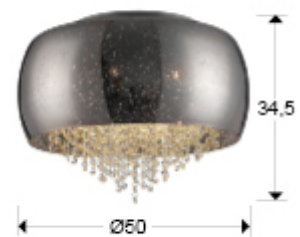

Caelum

618318

Plafones de techo

Plafón de techo realizado en metal acabado cromo. Tulipa de cristal soplado en color plata espejado. Decoración efecto estrellado. Interior con tiras de cristal facetado.

-Incluye 6 G9 LED 6W

INFORMACIÓN GENERAL

Catálogo: I38 Iluminación
Página: 246
Código EAN: 8435435320768
Tipo: Plafones de techo
Colección: Caelum

DIMENSIONES

Dimensiones: Ø 50,0 ↑ 34,5 cm
Peso: 6,0 Kg

DIMENSIONES CON EMBALAJE

Peso: 9,2 Kg
Volumen: 0,1540m³
Dimensiones: ↔ 62,0 ↓ 40,0 ↗ 62,0 cm

INFORMACIÓN TÉCNICA

Clase energética: A+
Clase eléctrica: Class 1
Potencia máxima: 6x33W
Voltaje: 220/240 V
Frecuencia: 50/60 Hz
Flujo luminoso: 3.300 lm
Dimable: NO

INFORMACIÓN ADICIONAL

Material: Metal y cristal
Acabado: Cromado, cromo espejo, transp.
Medidas de la pantalla/tulipa: Ø 50,0 ↑ 22,0 cm
Florón (espacio para instalación): Ø 32,0 ↑ 2,5 cm