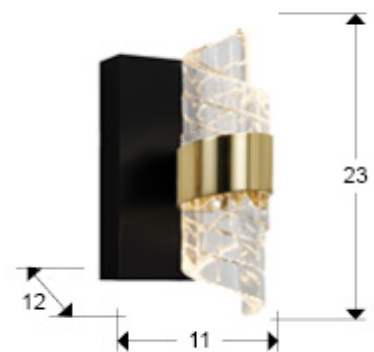

Iliada 631851

Lámparas de pared

Producto recomendado

Lámpara de pared de 1 luz LED. Realizada en metal acabado negro mate y oro brillo. Tulipa con diseño en espiral, realizada en acrílico moldeado y tallado. 7W LED. 656 lm. 3.000 K.

INFORMACIÓN GENERAL

Código EAN: 8435435339050
Tipo: Lámparas de pared
Colección: Iliada

DIMENSIONES

Dimensiones: ↔ 11,0 ↓ 23,0 ↗ 12,0 cm
Peso: 0,9 Kg

DIMENSIONES CON EMBALAJE

Peso: 1,2 Kg
Volumen: 0,0080m³
Dimensiones: ↔ 28,0 ↓ 18,0 ↗ 16,0 cm

INFORMACIÓN ADICIONAL

Material: Metal, acrílico.
Acabado: Negro, oro, transparente.
Medidas de la pantalla/tulipa: ∅ 7,0 ↑ 23,0 cm
Florón (espacio para instalación): ↔ 11,0 ↓ 11,0 ↗ 3,0 cm