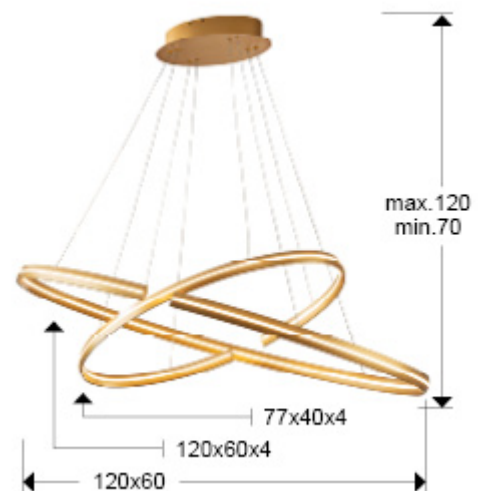

Elipse

652043B

Lámparas de techo

Lámpara de techo de luz LED, formada por dos elipses, realizada en metal y aluminio, acabado oro cepillado. Difusor acrílico opal. DIMABLE por BLUETOOTH con APP para smartphone. 100W LED, 4.144 lm, 3.000 K.

INFORMACIÓN GENERAL

Catálogo: i42 Iluminación
 Página: 113
 Código EAN: 8435435331603
 Tipo: Lámparas de techo
 Colección: Elipse

DIMENSIONES

Dimensiones: ↔ 120,0 ↓ 105,0 ↗ 60,0 cm
 Altura instalada: 70,0/ máx. 120,0 cm
 Peso: 3,6 Kg

DIMENSIONES CON EMBALAJE

Peso: 6,8 Kg
 Volumen: 0,1290m³
 Dimensiones: ↔ 130,0 ↓ 14,0 ↗ 71,0 cm

INFORMACIÓN TÉCNICA

Cifra IP: IP 20
Clase eléctrica: Class 1
Potencia máxima: 100W
Voltaje: 100/277 V
Frecuencia: 50/60 Hz
Flujo luminoso: 4.144 lm
Regulación: BLUETOOTH
Temperatura de color: 3.000 K
Vida media: 50.000 h
Factor de potencia: >0.9

INFORMACIÓN ADICIONAL

Material: Metal, aluminio, acrílico
Acabado: Oro cepillado, opal
Florón (espacio para instalación): ↔ 30,0 ↓ 6,0 ↗ 18,0 cm