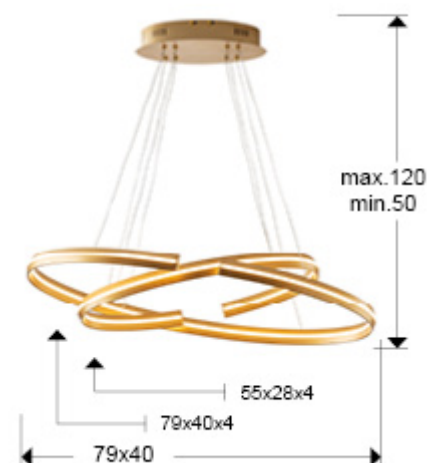

652138B

>>MODELO ANULADO

Incluye driver led con dimado por Bluetooth para uso mediante una App de móvil o tablet. También mediante un altavoz inteligente como Google Home o Amazon Echo si se añade un dispositivo Bluetooth Gateway. Dimado no compatible con un regulador de pared. · Esta lámpara incluye TACOS DE VUELCO CON BALANCÍN, para mejorar la fijación a techo.

## DIMENSIONES

Dimensiones: ↔ 79,0 ↓ 75,0 ↘ 40,0 cm  
 Altura instalada: 50,0/ máx. 120,0 cm  
 Peso: 2,2 Kg

## DIMENSIONES CON EMBALAJE

Peso: 3,7 Kg  
 Volumen: 0,0570m<sup>3</sup>  
 Dimensiones: ↔ 87,0 ↓ 14,0 ↘ 47,0 cm

---

## INFORMACIÓN ADICIONAL

Material: Metal, aluminio, acrílico  
Acabado: Oro cepillado, opal  
Florón (espacio para instalación): ↔ 28,0 ↓ 5,0 ↗ 16,0 cm