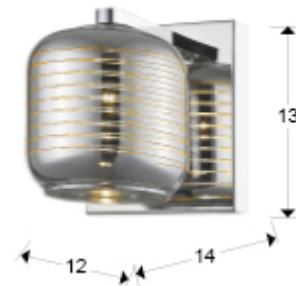

654168

>>MODELO ANULADO

·Incluye 1 G9 LED 6W

INFORMACIÓN GENERAL

Código EAN: 8435435319717

DIMENSIONES

Dimensiones: ↔ 12,0 ↓ 13,0 ↗ 14,0 cm
Peso: 0,4 Kg

DIMENSIONES CON EMBALAJE

Peso: 0,7 Kg
Volumen: 0,0090m³
Dimensiones: ↔ 20,0 ↓ 25,0 ↗ 18,0 cm

INFORMACIÓN TÉCNICA

Clase energética: A+
Cifra IP: IP 20
Clase eléctrica: Class 1
Potencia máxima: 33W
Voltaje: 110/220 V
Frecuencia: 50/60 Hz
Flujo luminoso: 550 lm
Dimable: NO

INFORMACIÓN ADICIONAL

Material: Metal y cristal
Acabado: Cromado y espejado
Medidas de la pantalla/tulipa: \varnothing 11,0 \updownarrow 10,5 cm
Florón (espacio para instalación): \leftrightarrow 13,0 \updownarrow 12,0 \nearrow 2,0 cm
Color del cable: Transparente