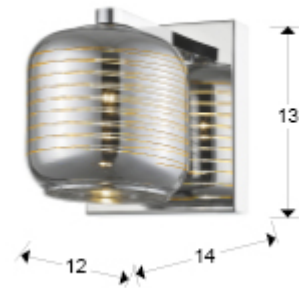

654168

>>MODELO ANULADO

·Incluye 1 G9 LED 6W

INFORMACIÓN GENERAL

Código EAN: 8435435319717

DIMENSIONES

Dimensiones: ↔ 12,0 ↓ 13,0 ↗ 14,0 cm
Peso: 0,4 Kg

DIMENSIONES CON EMBALAJE

Peso: 0,7 Kg
Volumen: 0,0090m³
Dimensiones: ↔ 20,0 ↓ 25,0 ↗ 18,0 cm

INFORMACIÓN TÉCNICA

Clase energética: A+
Cifra IP: IP 20
Clase eléctrica: Class 1
Potencia máxima: 33W
Voltaje: 110/220 V
Frecuencia: 50/60 Hz
Flujo luminoso: 550 lm
Dimable: NO

INFORMACIÓN ADICIONAL

Material: Metal y cristal
Acabado: Cromado y espejado
Medidas de la pantalla/tulipa: \varnothing 11,0 \updownarrow 10,5 cm
Florón (espacio para instalación): \leftrightarrow 13,0 \updownarrow 12,0 \swarrow 2,0 cm
Color del cable: Transparente