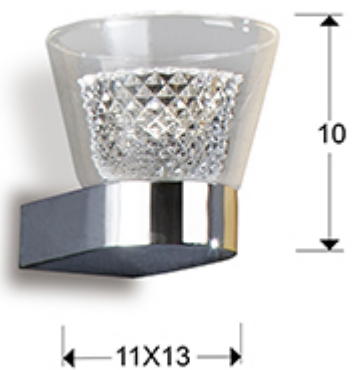

**Lucía** 673938  
Lámparas de pared

---

**INFORMACIÓN GENERAL**

Código EAN: 8435435307615  
Tipo: Lámparas de pared  
Colección: Lucía

---

**DIMENSIONES**

Dimensiones: ↔ 11,0 ↓ 10,0 ↗ 13,0 cm  
Peso: 0,6 Kg

**DIMENSIONES CON EMBALAJE**

Peso: 0,9 Kg  
Volumen: 0,0080m<sup>3</sup>  
Dimensiones: ↔ 28,0 ↓ 14,0 ↗ 21,0 cm