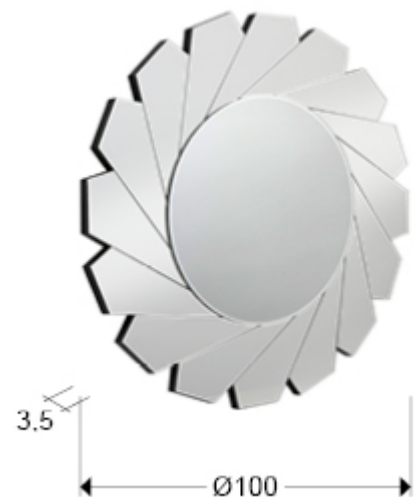

Flavia

678315

Espejos de cristal

Espejo con luna central biselada y marco de cristal. Trasera de DM lacado en negro.

INFORMACIÓN GENERAL

Catálogo: M37 Mobiliario y Decoración
Página: 67
Código EAN: 8435435332501
Tipo: Espejos de cristal
Colección: Flavia

DIMENSIONES

Ø 100,0 \nearrow 3,5 cm
Peso: 17,2 Kg

DIMENSIONES CON EMBALAJE

Peso: 21,3 Kg
Volumen: 0,1160m³
Dimensiones: \leftrightarrow 114,0 \downarrow 113,0 \nearrow 9,0 cm

INFORMACIÓN ADICIONAL

Material: Cristal, DM
Acabado: Espejo, negro
Medidas de la luna: \leftrightarrow 60,0 \downarrow 60,0 cm
Ancho del marco: 20,0 cm