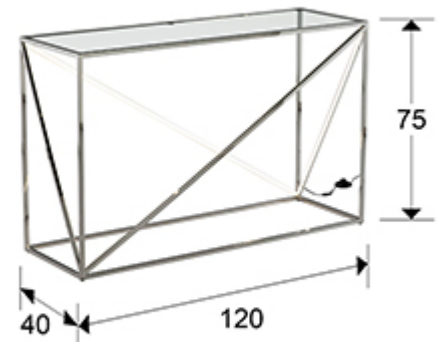

## Moonlight

685483

Consolas

Consola con luz LED integrada, realizada en acero inoxidable pulido. Tapa transparente de cristal templado de 10 mm. Tira con iluminación LED oculta por difusor de policarbonato blanco. Tira LED 20W, 3.000 K, 326 lm

### DIMENSIONES

Dimensiones: ↔ 120,0 ↓ 75,0 ↗ 40,0 cm  
Peso: 18,4 Kg  
Peso bulto 1: 6,6 Kg  
Peso bulto 2: 11,8 Kg

### DIMENSIONES CON EMBALAJE

Peso: 39,5 Kg  
Volumen: 0,7080m<sup>3</sup>  
Número de bultos: 2  
Dimensiones bulto 1: ↔ 136,0 ↓ 86,0 ↗ 57,0 cm  
Dimensiones bulto 2: ↔ 127,0 ↓ 7,0 ↗ 46,0 cm

---