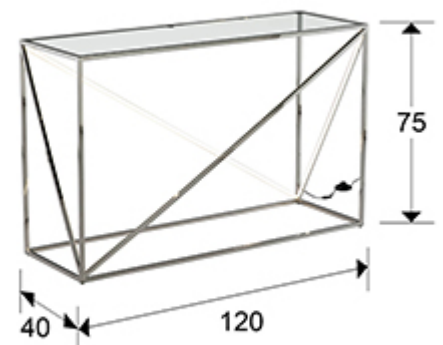

Moonlight

685483

Console

Console con luce LED incorporata, in acciaio inossidabile levigato. Superficie trasparente di vetro temperato da 10 mm. di spessore. Striscia a luce LED protetta da diffusore di policarbonato bianco. Striscia LED 20W, 3.000K, 326 lumen.

INFORMAZIONI GENERALI

Catalogo: M34 Mobiliario y Decoración
Pagina: 53
Codice EAN: 8435435325305
Tipo: Console
Collezione: Moonlight

DIMENSIONI

Dimensioni: ↔ 120,0 ↑ 75,0 ↘ 40,0 cm
Peso: 18,4 Kg
Peso dell'imballaggio 1: 6,6 Kg
Peso dell'imballaggio 2: 11,8 Kg

DIMENSIONI CON IMBALLAGGIO

Peso: 39,5 Kg
Volume: 0,7080m³
Numero di colli: 2
Dimensioni collo 1: ↔ 136,0 ↑ 86,0 ↘ 57,0 cm
Dimensioni collo 2: ↔ 127,0 ↑ 7,0 ↘ 46,0 cm

DATI TECNICI

Classe elettrica: Class 3
Massima potenza: 20W
Voltaggio: 12 V
Frequenza: 50/60 Hz
Temperatura del colore: 3.000 K
Vita media prodotto: 30.000 h