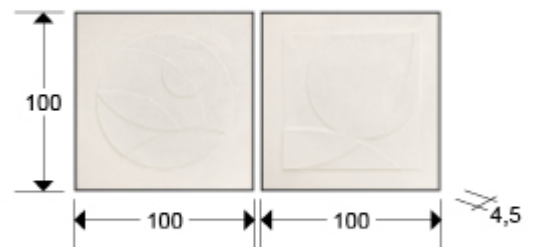

**Albos**

702539

Pinturas

·ALBOS-Set realizado con láminas de EVA decoradas y montadas sobre bastidor. Marco de poliestireno negro. Preparado para colgar en posición vertical y horizontal.

## DIMENSIONES

Dimensiones: ↔ 100,0 ↓ 100,0 ↗ 4,5 cm  
Peso: 7,2 Kg

## DIMENSIONES CON EMBALAJE

Peso: 9,4 Kg  
Volumen: 0,1350m<sup>3</sup>  
Dimensiones: ↔ 106,0 ↓ 106,0 ↗ 12,0 cm