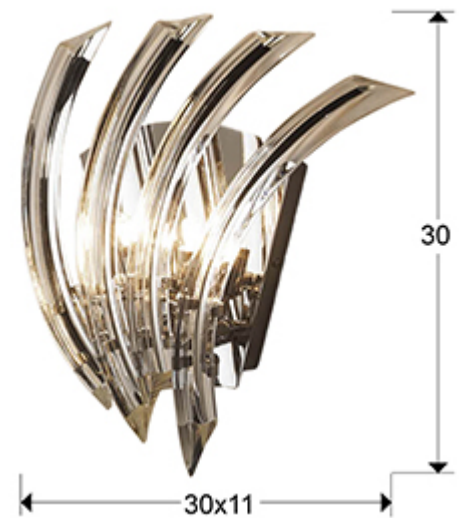

Eloise 711021

Lámparas de pared

Lámpara de pared de 2 luces realizada en metal acabado cromo. Tulipa formada por barras curvadas de cristal transparente de alta calidad en forma de abanico.

·Incluye 2 G9 LED 6W

INFORMACIÓN GENERAL

Catálogo: i42 Iluminación
Página: 270
Código EAN: 8435435308285
Tipo: Lámparas de pared
Colección: Eloise

DIMENSIONES

Dimensiones: ↔ 30,0 ↓ 30,0 ↗ 11,0 cm
Peso: 1,8 Kg

DIMENSIONES CON EMBALAJE

Peso: 2,6 Kg
Volumen: 0,0210m³
Dimensiones: ↔ 36,0 ↓ 18,0 ↗ 32,0 cm

INFORMACIÓN TÉCNICA

Clase energética: A+
Cifra IP: IP 20
Clase eléctrica: Class 1
Potencia máxima: 2x42W
Voltaje: 220/240 V
Frecuencia: 50 Hz
Flujo luminoso: 1.100 lm

INFORMACIÓN ADICIONAL

Material: Metal y cristal
Acabado: Cromado y transparente
Tiempo de montaje por el cliente: 5 min
Florón (espacio para instalación): ↔ 19,0 ↑ 16,5 ↘ 2,5 cm