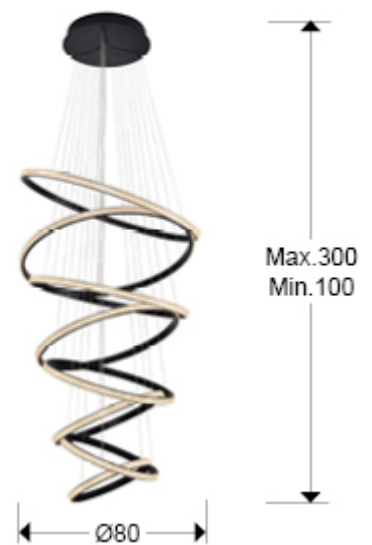

Ring 717687D

Lámparas grandes

Lámpara en metal y aluminio acabado negro mate arenado. Ocho aros, regulables en altura, con difusor de piezas de acrílico transparente. 162W LED. CCT: 2700-5000 K. 8,100 lm. DIMABLE. Incluye mando a distancia.

Este producto utiliza un dimer y un mando a distancia por radiofrecuencia para regular la intensidad y la temperatura de color. Compatible con la aplicación TUYA para regulación de la luz desde el smartphone o tablet. También disponible versión a 110v. · Esta lámpara incluye TACOS DE VUELCO CON BALANCÍN, para mejorar la fijación a techo.

INFORMACIÓN GENERAL

Catálogo: i44 Iluminación
 Página: 210
 Código EAN: 8435435339081
 Tipo: Lámparas grandes
 Colección: Ring

DIMENSIONES

Dimensiones: Ø 80,0 ↓ 200,0 cm
 Altura instalada: 100,0/ máx. 300,0 cm
 Peso: 9,7 Kg

DIMENSIONES CON EMBALAJE

Peso: 13,0 Kg
 Volumen: 0,1380m³
 Dimensiones: ↔ 88,0 ↓ 12,0 ↘ 131,0 cm

INFORMACI3N T3CNICA

Cifra IP: IP 20
Clase el3ctrica: Class 1
Potencia m3xima: 162W
Voltaje: 180/240 V
Frecuencia: 50/60 Hz
Flujo luminoso: 8.100 lm
Regulaci3n: CONTROL REMOTO
Temperatura de color: 2.700 K
Vida media: 50.000 h
Factor de potencia: >0.95
CRI: >80