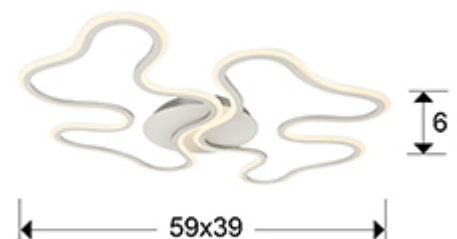

## Marea 723714

Plafones de techo

Plafón de techo o lámpara de pared de luz LED, realizado en metal y aluminio, acabado blanco arenado. Difusor de silicona opal. 28W LED, 1.500 lm, 3.000 K.

### INFORMACIÓN GENERAL

Catálogo: I38 Iluminación  
Página: 211  
Código EAN: 8435435327705  
Tipo: Plafones de techo  
Colección: Marea

### DIMENSIONES

Dimensiones: ↔ 59,0 ↓ 6,0 ↗ 39,0 cm  
Peso: 1,6 Kg

## INFORMACIÓN ADICIONAL

Material: Metal, aluminio, silicona  
Acabado: Blanco arenado, opal  
Florón (espacio para instalación): ∅ 16,0 ↓ 4,0 cm