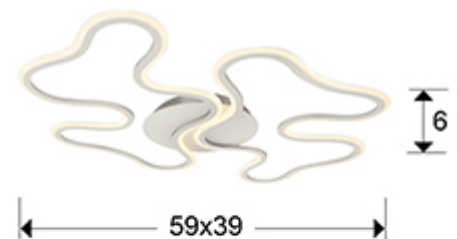

Marea 723714

Plafones de techo

Plafón de techo o lámpara de pared de luz LED, realizado en metal y aluminio, acabado blanco arenado. Difusor de silicona opal. 28W LED, 1.500 lm, 3.000 K.

· Esta lámpara incluye TACOS DE VUELCO CON BALANCÍN, para mejorar la fijación a techo.

INFORMACIÓN GENERAL

Catálogo: i42 Iluminación
Página: 247
Código EAN: 8435435327705
Tipo: Plafones de techo
Colección: Marea

DIMENSIONES

Dimensiones: ↔ 59,0 ↓ 6,0 ↗ 39,0 cm
Peso: 1,6 Kg

DIMENSIONES CON EMBALAJE

Peso: 2,2 Kg
Volumen: 0,0360m³
Dimensiones: ↔ 62,0 ↓ 48,0 ↗ 12,0 cm

INFORMACIÓN TÉCNICA

Cifra IP: IP 20
Clase eléctrica: Class 1
Potencia máxima: 28W
Voltaje: 220/240 V
Frecuencia: 50/60 Hz
Flujo luminoso: 1.500 lm
Temperatura de color: 3.000 K
Vida media: 50.000 h
Factor de potencia: >0.97
CRI: >80

INFORMACIÓN ADICIONAL

Material: Metal, aluminio, silicona
Acabado: Blanco arenado, opal
Florón (espacio para instalación): ∅ 16,0 ↑ 4,0 cm