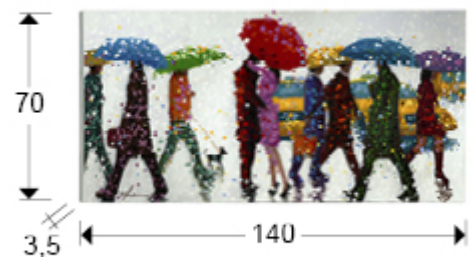

Umbrellas

732401

Pinturas

·Umbrellas· Pintura realizada en acrílico, montado sobre bastidor.

INFORMACIÓN GENERAL

Catálogo: M34 Mobiliario y Decoración
Página: 179
Código EAN: 8435435308865
Tipo: Pinturas
Colección: Umbrellas

DIMENSIONES

Dimensiones: ↔ 140,0 ↓ 70,0 ↗ 3,5 cm
Peso: 2,2 Kg

DIMENSIONES CON EMBALAJE

Peso: 4,0 Kg
Volumen: 0,0660m³
Dimensiones: ↔ 145,0 ↓ 76,0 ↗ 6,0 cm

INFORMACIÓN ADICIONAL

Material: Pintura acrílica sobre lienzo