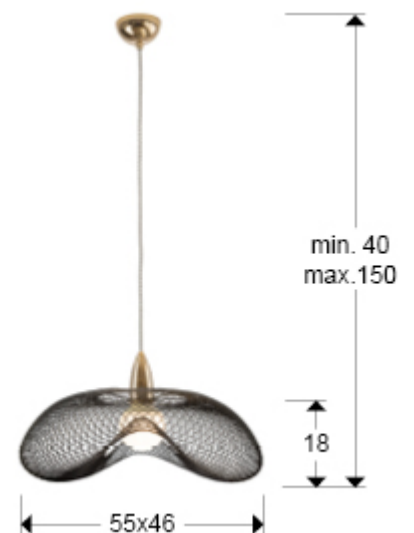

## Forma 735971

Colgantes de 1 Luz

Producto recomendado

Lámpara de 1 luz realizada en metal acabado oro brillo y tulipa de malla metálica negra.

Cable rizado transparente. ·Incluye 1 E27 LED 15W  
Esta lámpara incluye TACOS DE VUELCO CON  
BALANCÍN, para mejorar la fijación a techo.

### DIMENSIONES

Dimensiones: ↔ 55,0 ↓ 28,0 ↗ 46,0 cm  
Altura instalada: 40,0/ máx. 150,0 cm  
Peso: 1,1 Kg

### DIMENSIONES CON EMBALAJE

Peso: 2,9 Kg  
Volumen: 0,0860m<sup>3</sup>  
Dimensiones: ↔ 64,0 ↓ 25,0 ↗ 54,0 cm

---

## INFORMACIÓN ADICIONAL

Material: Metal  
Acabado: Oro brillo, negro  
Medidas de la pantalla/tulipa: ↔ 55,0 ↓ 18,0 ↗ 46,0 cm  
Florón (espacio para instalación): ∅ 10,0 ↓ 5,0 cm