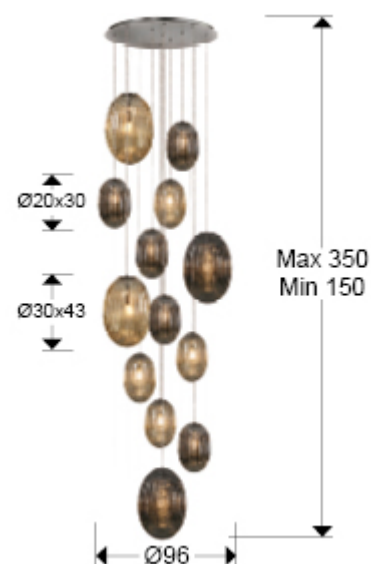

Ovila

752459

Lámparas grandes

Producto recomendado

Lámpara de 13 luces, realizada en metal acabado cromo. Tulipas combinadas: grandes y pequeñas. Dos tonos de cristal: coñac y gris smoke espejado. Regulable en altura.

Incluye 13 E27 LED 8W. DIMABLE Esta lámpara incluye TACOS DE VUELCO CON BALANCÍN, para mejorar la fijación a techo.

INFORMACIÓN GENERAL

Catálogo: i42 Iluminación
 Página: 47
 Código EAN: 8435435330897
 Tipo: Lámparas grandes
 Colección: Ovila

DIMENSIONES

Dimensiones: Ø 96,0 ↑ 300,0 cm
 Altura instalada: 150,0/ máx. 350,0 cm
 Peso: 28,0 Kg

DIMENSIONES CON EMBALAJE

Peso: 49,9 Kg
 Volumen: 0,8290m³
 Dimensiones: ↔ 135,0 ↓ 64,0 ↗ 96,0 cm

INFORMACIÓN TÉCNICA

Clase energética: A+
Cifra IP: IP 20
Clase eléctrica: Class 1
Potencia máxima: 13x20W
Voltaje: 220/240 V
Frecuencia: 50/60 Hz
Flujo luminoso: 11.310 lm

INFORMACIÓN ADICIONAL

Material: Metal. Cristal.
Acabado: Cromado. Coñac, gris smoke
Tiempo de montaje por el cliente: 35 min
Medidas de la pantalla/tulipa: Ø 30,0 ↑ 43,0 cm
Florón (espacio para instalación): Ø 75,0 ↑ 3,0 cm