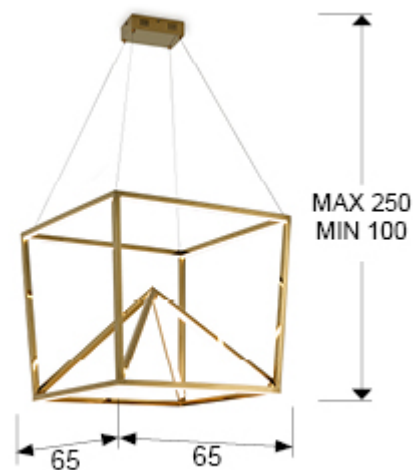

## Oblic 753251

Lámparas de techo

Lámpara LED realizada en acero inoxidable pulido, con baño dorado. Tiras con iluminación LED ocultas por difusores de policarbonato blanco. Tira LED 49W, 3.000 K, 1.250 lm

### INFORMACIÓN GENERAL

Catálogo: i33 Iluminación  
Página: 25  
Tipo: Lámparas de techo  
Colección: Oblic

### DIMENSIONES

Dimensiones: ↔ 65,0 ↓ 57,0 ↗ 65,0 cm  
Altura instalada: 100,0/ máx. 250,0 cm  
Peso: 7,7 Kg

### DIMENSIONES CON EMBALAJE

Peso: 11,2 Kg  
Volumen: 0,3370m<sup>3</sup>  
Dimensiones: ↔ 72,0 ↓ 65,0 ↗ 72,0 cm