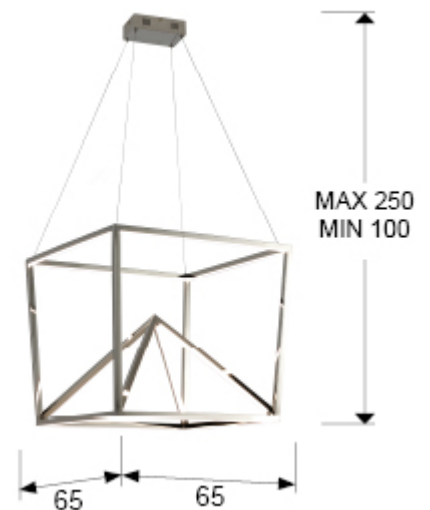

Oblic 753260

Lámparas de techo

Lámpara LED realizada en acero inoxidable pulido. Tiras con iluminación LED ocultas por difusores de policarbonato blanco. Tira LED 49W, 3.000 K, 1.250 lm

INFORMACIÓN GENERAL

Catálogo: i33 Iluminación
Página: 24
Tipo: Lámparas de techo
Colección: Oblic

DIMENSIONES

Dimensiones: ↔ 65,0 ↓ 57,0 ↗ 65,0 cm
Altura instalada: 100,0/ máx. 250,0 cm
Peso: 7,7 Kg

DIMENSIONES CON EMBALAJE

Peso: 11,2 Kg
Volumen: 0,3370m³
Dimensiones: ↔ 72,0 ↓ 65,0 ↗ 72,0 cm

INFORMACIÓN TÉCNICA

Clase eléctrica: Class 1
Potencia máxima: 49W
Voltaje: 100/240 V
Frecuencia: 50/60 Hz
Flujo luminoso: 1.250 lm
Dimable: NO
Temperatura de color: 3.000 K
Vida media: 30.000 h

DRIVER LED

Marca: MEAN WELL
Modelo: LPV-60-12,
Cantidad: 1 Unidades
Dimable: No
Potencia máxima: 0W
Dimensiones: ↔ 0,0 ↓ 0,0 ↗ 0,0 cm

INFORMACIÓN ADICIONAL

Material: acero inox. , cristal
Acabado: acero brillo, transparente
Florón (espacio para instalación): ↔ 18,8 ↓ 4,9 ↗ 11,8 cm