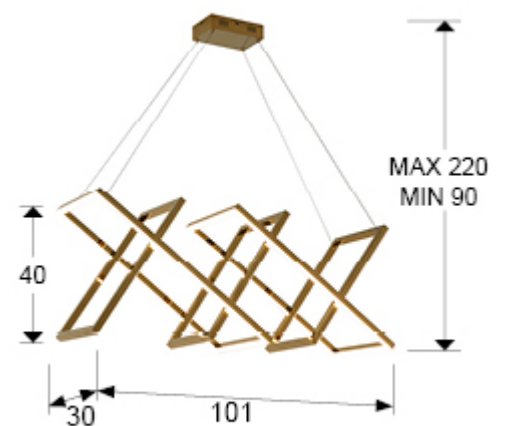

Limus 753319

Lámparas de techo

Lámpara LED realizada en acero inoxidable pulido, con baño dorado. Tiras con iluminación LED ocultas por difusores de policarbonato blanco. Tira LED 58W, 3.000 K, 1.054 lm

INFORMACIÓN GENERAL

Catálogo: i33 Iluminación
Página: 27
Tipo: Lámparas de techo
Colección: Limus

DIMENSIONES

Dimensiones: \leftrightarrow 101,0 \downarrow 40,0 \nearrow 30,0 cm
Altura instalada: 90,0/ máx. 220,0 cm
Peso: 7,0 Kg

DIMENSIONES CON EMBALAJE

Peso: 10,0 Kg
Volumen: 0,2430m³
Dimensiones: \leftrightarrow 111,0 \downarrow 43,0 \nearrow 51,0 cm

INFORMACIÓN TÉCNICA

Clase eléctrica: Class 1
Potencia máxima: 58W
Voltaje: 100/240 V
Frecuencia: 50/60 Hz
Flujo luminoso: 1.054 lm
Dimable: NO
Temperatura de color: 3.000 K
Vida media: 30.000 h

INFORMACIÓN ADICIONAL

Material: acero inox., cristal
Acabado: oro brillo, transparente
Medidas de la pantalla/tulipa: ↔ 19,0 ↓ 5,5 ↗ 12,0 cm
Florón (espacio para instalación): ↔ 18,5 ↓ 5,3 ↗ 11,5 cm

753319