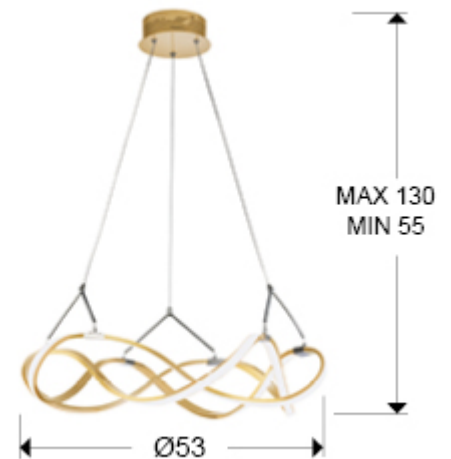

Molly 763712

Lámparas de techo

Lámpara LED, realizada en aluminio cepillado, acabado oro rosa, con detalles cromados. Regulable en altura. Difusores de sílica opal. 30W LED, 2.700 lm, 3.000 K.

INFORMACIÓN GENERAL

Catálogo: i36 Iluminación
Página: 39
Tipo: Lámparas de techo
Colección: Molly

DIMENSIONES

Dimensiones: Ø 53,0 ↑ 22,0 cm
Altura instalada: 55,0/ máx. 130,0 cm
Peso: 1,2 Kg

DIMENSIONES CON EMBALAJE

Peso: 2,9 Kg
Volumen: 0,0690m³
Dimensiones: ↔ 64,0 ↑ 19,0 ↗ 57,0 cm

DRIVER LED

Marca: VIG
Modelo: K16-30C800
Cantidad: 1 Unidades
Dimable: No
Potencia máxima: 30W
Frecuencia: 50-60 Hz
Tensión primaria: 100-240 V
Tipo: Corriente constante
Corriente secundaria: 800 V
Dimensiones: ↔ 8,5 ↓ 3,0 ↗ 8,5 cm

INFORMACIÓN ADICIONAL

Material: Aluminio, acrílico
Acabado: Oro rosa, opal
Medidas de la pantalla/tulipa: Ø 53,0 ↓ 22,0 cm
Florón (espacio para instalación): Ø 12,8 ↓ 3,8 cm
Color del cable: Transparente