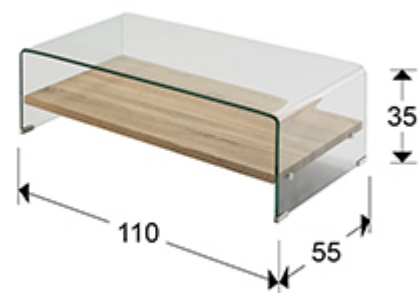

Sonoma

764011

Mesas auxiliares

Mesa de centro realizada en cristal transparente, templado y curvado de 12 mm. Estante de DM, acabado melamina en madera de Sonoma.

INFORMACIÓN GENERAL

Catálogo: M41 Mobiliario y Decoración
Página: 190
Código EAN: 8435435322007
Tipo: Mesas auxiliares
Colección: Sonoma

DIMENSIONES

Dimensiones: ↔ 110,0 ↓ 35,0 ↗ 55,0 cm
Peso: 35,2 Kg
Peso bulto 1: 27,8 Kg
Peso bulto 2: 7,4 Kg

DIMENSIONES CON EMBALAJE

Peso: 41,4 Kg
Volumen: 0,3080m³
Número de bultos: 2
Dimensiones bulto 1: ↔ 115,0 ↓ 40,0 ↗ 60,0 cm
Dimensiones bulto 2: ↔ 113,0 ↓ 56,0 ↗ 5,0 cm

INFORMACIÓN ADICIONAL

Material: Cristal templado, melamina
Acabado: Transparente, Sonoma
Grosor de tapa: 1,2 cm