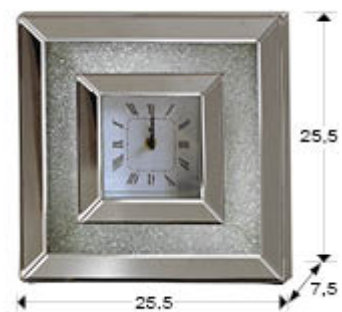

Abril

765376

Relojes

Reloj de sobremesa. Marco decorado con lámina de brillantes en su interior y espejos biselados en el marco exterior. Pilas no incluidas.

INFORMACIÓN GENERAL

Catálogo: M34 Mobiliario y Decoración
Página: 211
Código EAN: 8435435317676
Tipo: Relojes
Colección: Abril

DIMENSIONES

Dimensiones: ↔ 25,5 ↓ 25,5 ↘ 7,5 cm
Peso: 2,4 Kg

DIMENSIONES CON EMBALAJE

Peso: 2,8 Kg
Volumen: 0,0140m³
Dimensiones: ↔ 31,0 ↓ 32,0 ↘ 14,0 cm