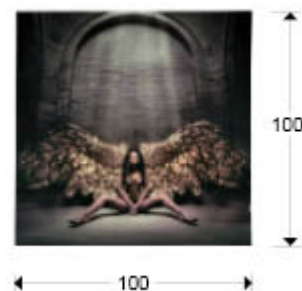

Ángel caído

Stampe e Fotografie

769932

Fotografia stampata su vetro. Si fornisce con guarnizioni metalliche per collocazione a parete.

INFORMAZIONI GENERALI

Catalogo: M41 Mobiliario y Decoración
Pagina: 26
Codice EAN: 8435435318345
Tipo: Stampe e Fotografie
Collezione: Ángel caído

DIMENSIONI

Dimensioni: ↔ 100,0 ↓ 100,0 ↗ 0,4 cm
Peso: 10,0 Kg

DIMENSIONI CON IMBALLAGGIO

Peso: 12,2 Kg
Volume: 0,0590m³
Dimensioni: ↔ 109,0 ↓ 109,0 ↗ 5,0 cm

INFORMAZIONI AGGIUNTIVE

Materiale: Bright glass
Rifinitura: Printed photography