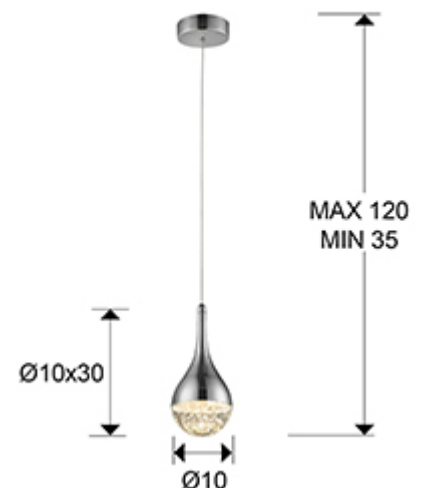

Elie 773106

Lámparas de techo

Producto recomendado

Lámpara de 1 luz LED, realizada en metal acabado cromo. Tulipa con forma de gota realizada en cristal macizo con burbujas decorativas en su interior. Regulable en altura. 5W LED. 400 lm. 3.000 K.

INFORMACIÓN GENERAL

Catálogo: i36 Iluminación
 Página: 86
 Tipo: Lámparas de techo
 Colección: Elie

DIMENSIONES

Dimensiones: Ø 10,0 ↑ 22,0 cm
 Altura instalada: 35,0/ máx. 120,0 cm
 Peso: 1,2 Kg

DIMENSIONES CON EMBALAJE

Peso: 1,5 Kg
 Volumen: 0,0090m³
 Dimensiones: ↔ 29,0 ↓ 19,0 ↗ 17,0 cm

INFORMACIÓN TÉCNICA

Clase eléctrica: Class 1
Potencia máxima: 5W
Voltaje: 110/220 V
Frecuencia: 50/60 Hz
Flujo luminoso: 400 lm
Temperatura de color: 3.000 K
Factor de potencia: >0.55
CRI: >80

INFORMACIÓN ADICIONAL

Material: Metal, cristal.
Acabado: Cromado, transparente.
Medidas de la pantalla/tulipa: Ø 10,0 ↓ 30,0 cm
Florón (espacio para instalación): Ø 11,0 ↓ 3,0 cm
Color del cable: Transparente