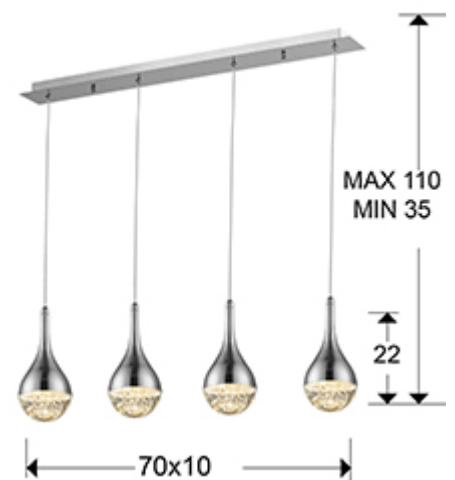

Elie 773421

Lámparas de techo

Lámpara de 4 luces LED, realizada en metal acabado cromo. Tulipas con forma de gota realizadas en cristal macizo con burbujas decorativas en su interior. Regulables en altura. 4x5W LED. 1.600 lm. 3.000 K.

· Esta lámpara incluye TACOS DE VUELCO CON BALANCÍN, para mejorar la fijación a techo.

INFORMACIÓN GENERAL

Catálogo: i42 Iluminación
 Página: 221
 Código EAN: 8435435325367
 Tipo: Lámparas de techo
 Colección: Elie

DIMENSIONES

Dimensiones: ↔ 70,0 ↓ 22,0 ↗ 10,0 cm
 Altura instalada: 35,0/ máx. 110,0 cm
 Peso: 5,0 Kg

DIMENSIONES CON EMBALAJE

Peso: 5,9 Kg
 Volumen: 0,0380m³
 Dimensiones: ↔ 76,0 ↓ 19,0 ↗ 26,0 cm

INFORMACIÓN TÉCNICA

INFORMACIÓN ADICIONAL

Material: Metal, cristal.
Acabado: Cromado, transparente.
Medidas de la pantalla/tulipa: ∅ 10,0 ↑ 23,0 cm
Florón (espacio para instalación): ↔ 65,0 ↓ 3,5 ↗ 6,0 cm
Color del cable: Transparente