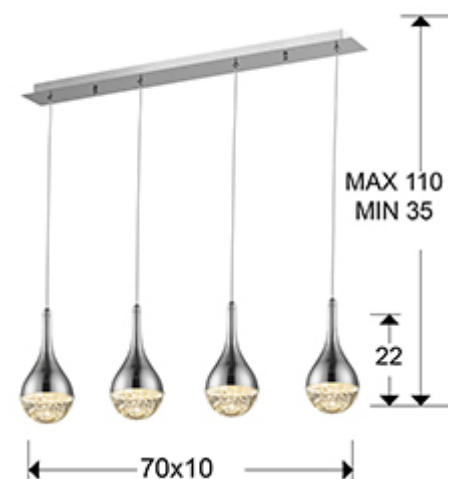

Elie 773421

Lámparas de techo

Producto recomendado

Lámpara de 4 luces LED, realizada en metal acabado cromo. Tulipas con forma de gota realizadas en cristal macizo con burbujas decorativas en su interior. Regulables en altura. 4x5W LED. 1.600 lm. 3.000 K.

INFORMACIÓN GENERAL

Catálogo: I38 Iluminación
 Página: 167
 Código EAN: 8435435325367
 Tipo: Lámparas de techo
 Colección: Elie

DIMENSIONES

Dimensiones: ↔ 70,0 ↓ 22,0 ↗ 10,0 cm
 Altura instalada: 35,0/ máx. 110,0 cm
 Peso: 5,0 Kg

DIMENSIONES CON EMBALAJE

Peso: 5,9 Kg
 Volumen: 0,0380m³
 Dimensiones: ↔ 76,0 ↓ 19,0 ↗ 26,0 cm

INFORMACIÓN TÉCNICA

Clase eléctrica: Class 1
Potencia máxima: 20W
Voltaje: 100/250 V
Frecuencia: 50/60 Hz
Flujo luminoso: 1.600 lm
Dimable: NO
Temperatura de color: 3.000 K
Vida media: 30.000 h
Factor de potencia: >0.9
CRI: >80

INFORMACIÓN ADICIONAL

Material: Metal, cristal.
Acabado: Cromado, transparente.
Medidas de la pantalla/tulipa: ∅ 10,0 ↓ 23,0 cm
Florón (espacio para instalación): ↔ 65,0 ↓ 4,0 ↗ 6,0 cm
Color del cable: Transparente