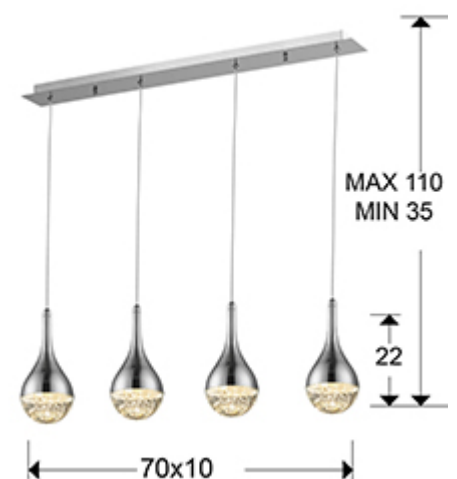

Elie 773421

Lámparas de techo

Lámpara de 4 luces LED, realizada en metal acabado cromo. Tulipas con forma de gota realizadas en cristal macizo con burbujas decorativas en su interior. Regulables en altura. 4x5W LED. 1.600 lm. 3.000 K.

INFORMACIÓN GENERAL

Catálogo: i36 Iluminación
 Página: 87
 Tipo: Lámparas de techo
 Colección: Elie

DIMENSIONES

Dimensiones: ↔ 70,0 ↓ 22,0 ↗ 10,0 cm
 Altura instalada: 35,0/ máx. 110,0 cm
 Peso: 5,0 Kg

DIMENSIONES CON EMBALAJE

Peso: 5,9 Kg
 Volumen: 0,0380m³
 Dimensiones: ↔ 76,0 ↓ 19,0 ↗ 26,0 cm

INFORMACIÓN TÉCNICA

Clase eléctrica: Class 1
Potencia máxima: 20W
Voltaje: 110/220 V
Frecuencia: 50/60 Hz
Flujo luminoso: 1.600 lm
Dimable: NO
Temperatura de color: 3.000 K
Vida media: 30.000 h
Factor de potencia: >0.9
CRI: >80

INFORMACIÓN ADICIONAL

Material: Metal, cristal.
Acabado: Cromado, transparente.
Medidas de la pantalla/tulipa: ∅ 10,0 ↓ 23,0 cm
Florón (espacio para instalación): ↔ 65,0 ↓ 4,0 ↗ 6,0 cm
Color del cable: Transparente