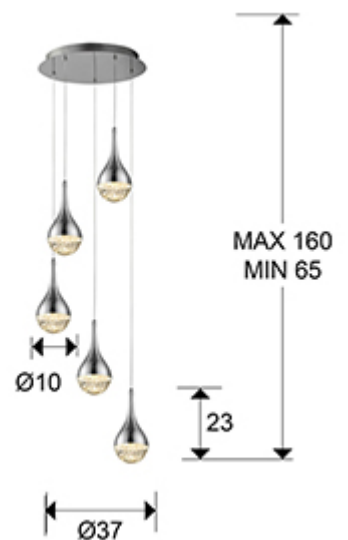

Elie 773572

Lámparas de techo

Lámpara de 5 luces LED, realizada en metal acabado cromo. Tulipas con forma de gota realizadas en cristal macizo con burbujas decorativas en su interior. Regulables en altura. 5x5W LED, 2.000 lm, 3.000 K.

INFORMACIÓN GENERAL

Catálogo: i36 Iluminación
Página: 84
Tipo: Lámparas de techo
Colección: Elie

DIMENSIONES

Dimensiones: Ø 37,0 ↓ 140,0 cm
Altura instalada: 65,0/ máx. 160,0 cm
Peso: 6,2 Kg

DIMENSIONES CON EMBALAJE

Peso: 7,4 Kg
Volumen: 0,0470m³
Dimensiones: ↔ 44,0 ↓ 25,0 ↗ 43,0 cm

INFORMACIÓN TÉCNICA

Clase eléctrica: Class 1
Potencia máxima: 25W
Voltaje: 110/220 V
Frecuencia: 50/60 Hz
Flujo luminoso: 2.000 lm
Temperatura de color: 3.000 K
Vida media: 30.000 h
Factor de potencia: >0.9
CRI: >80

INFORMACIÓN ADICIONAL

Material: Metal, cristal.
Acabado: Cromado, transparente.
Medidas de la pantalla/tulipa: Ø 10,0 ↑ 23,0 cm
Florón (espacio para instalación): Ø 29,8 ↓ 3,4 cm
Color del cable: Transparente