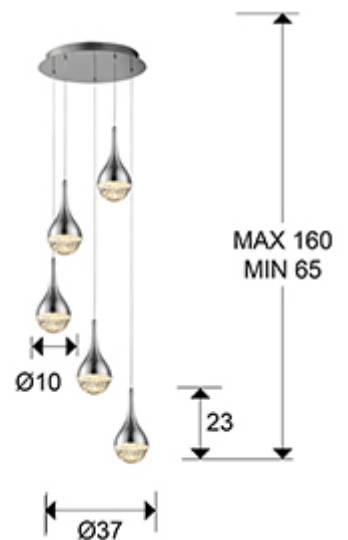

773572

>>MODELO ANULADO

· Esta lámpara incluye TACOS DE VUELCO CON BALANCÍN, para mejorar la fijación a techo.

## DIMENSIONES

Dimensiones: Ø 37,0 ↓ 140,0 cm  
Altura instalada: 65,0/ máx. 160,0 cm  
Peso: 6,2 Kg

## DIMENSIONES CON EMBALAJE

Peso: 7,4 Kg  
Volumen: 0,0470m<sup>3</sup>  
Dimensiones: ↔ 44,0 ↓ 25,0 ↙ 43,0 cm

---

## INFORMACIÓN ADICIONAL

Material: Metal, cristal.  
Acabado: Cromado, transparente.  
Medidas de la pantalla/tulipa: ∅ 10,0 ↓ 23,0 cm  
Florón (espacio para instalación): ∅ 30,0 ↓ 3,5 cm  
Color del cable: Transparente