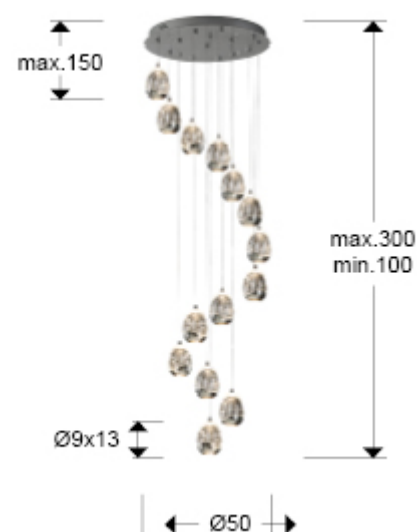

Rocío 785635B

Lámparas de techo

Producto recomendado

Lámpara de 14 luces LED. Realizada en metal acabado cromo. Tulipas con forma de gota realizadas en cristal macizo con burbujas decorativas en su interior. Regulables en altura. DIMABLE por BLUETOOTH con APP para smartphone. 70W LED, 6.720 lm, 3.000 K

Utiliza driver LED con dimado por Bluetooth para uso mediante una App de móvil o tablet. También usando un altavoz inteligente como Google Home o Amazon Echo si se añade un dispositivo Bluetooth Gateway. No es compatible con un regulador de pared. Dimado no compatible con un regulador de pared. DISPONIBLE CON 5 METROS DE ALTURA. REFERENCIA: 785635GB · Esta lámpara incluye TACOS DE VUELCO CON BALANCÍN, para mejorar la fijación a techo.

INFORMACIÓN GENERAL

Catálogo: i42 Iluminación
 Página: 207
 Código EAN: 8435435331726
 Tipo: Lámparas de techo
 Colección: Rocío

DIMENSIONES

Dimensiones: Ø 50,0 ↑ 170,0 cm
 Altura instalada: 100,0/ máx. 300,0 cm
 Peso: 17,6 Kg

INFORMACIÓN ADICIONAL

Material: Metal y cristal.
Acabado: Cromo y transparente.
Medidas de la pantalla/tulipa: ∅ 9,0 ↓ 13,0 cm
Florón (espacio para instalación): ∅ 43,0 ↓ 5,5 cm