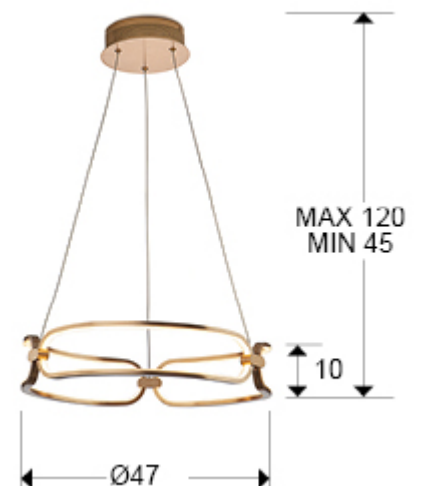

Colette 786621

Lampade a sospensione

Piccola lampada a sospensione a luce LED, in alluminio spazzolato e rifinitura oro rosa. Diffusori in silicone opalescente. Regolabile in altezza. 37W LED, 3.330 lumen, 3.000 K

· This lamp is supplied with GRAVITY TOGGLES, to improve ceiling fixing.

INFORMAZIONI GENERALI

Catalogo: i44 Iluminación
 Pagina: 175
 Codice EAN: 8435435327835
 Tipo: Lampade a sospensione
 Collezione: Colette

DIMENSIONI

Dimensioni: Ø 47,0 ↑ 10,0 cm
 Altezza di installazione: 45,0/ max. 120,0 cm
 Peso: 1,6 Kg

DIMENSIONI CON IMBALLAGGIO

Peso: 2,6 Kg
 Volume: 0,0500m³
 Dimensioni: ↔ 54,0 ↑ 17,0 ↙ 54,0 cm

DATI TECNICI

INFORMAZIONI AGGIUNTIVE

Materiale: Aluminium, silicone
Rifinitura: Rose gold, opal