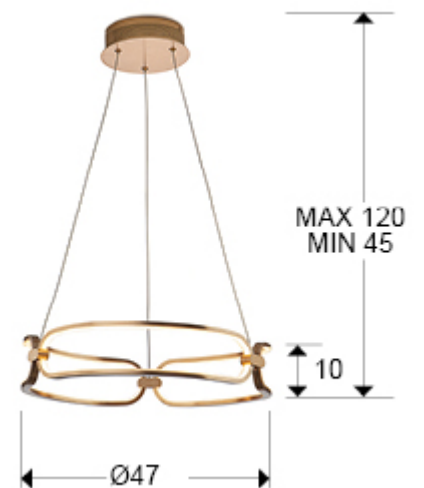

Colette 786621

Lampade a sospensione

Piccola lampada a sospensione a luce LED, in alluminio spazzolato e rifinitura oro rosa. Diffusori in silicone opalescente. Regolabile in altezza. 37W LED, 3.330 lumen, 3.000 K

· This lamp is supplied with GRAVITY TOGGLES, to improve ceiling fixing.

INFORMAZIONI GENERALI

Catalogo: i44 Iluminación
Pagina: 175
Codice EAN: 8435435327835
Tipo: Lampade a sospensione
Collezione: Colette

DIMENSIONI

Dimensioni: Ø 47,0 ↑ 10,0 cm
Altezza di installazione: 45,0/ max. 120,0 cm
Peso: 1,6 Kg

DIMENSIONI CON IMBALLAGGIO

Peso: 2,6 Kg
Volume: 0,0500m³
Dimensioni: ↔ 54,0 ↓ 17,0 ↙ 54,0 cm

DATI TECNICI

INFORMAZIONI AGGIUNTIVE

Materiale: Aluminium, silicone
Rifinitura: Rose gold, opal