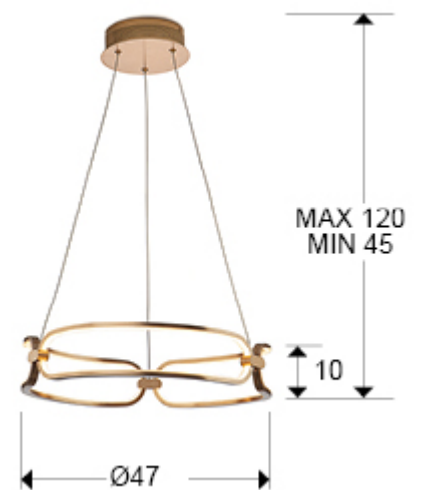

## Colette 786621

Lampade a sospensione

Piccola lampada a sospensione a luce LED, in alluminio spazzolato e rifinitura oro rosa. Diffusori in silicone opalescente. Regolabile in altezza. 37W LED, 3.330 lumen, 3.000 K. DIMMERABILE.

This product uses a 0-10V dimmable LED driver. To dim the light use a LED wall dimmer with these features. - This lamp is supplied with GRAVITY TOGGLES, to improve ceiling fixing.

### DIMENSIONI

Dimensioni: Ø 47,0 ↑ 10,0 cm  
Altezza di installazione: 45,0/ max. 120,0 cm  
Peso: 1,6 Kg

### DIMENSIONI CON IMBALLAGGIO

Peso: 2,6 Kg  
Volume: 0,0500m<sup>3</sup>  
Dimensioni: ↔ 54,0 ↓ 17,0 ↗ 54,0 cm

---