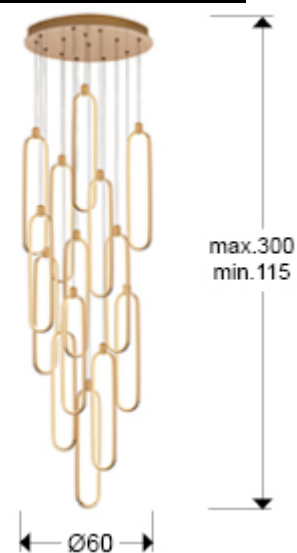

787433B

>>MODELO ANULADO

Incluye driver LED con dimado por Bluetooth para uso mediante App de móvil o tablet. También mediante un altavoz inteligente como Google Home o Amazon Echo si se añade un dispositivo Bluetooth Gateway. Dimado no compatible con un regulador de pared. · Esta lámpara incluye TACOS DE VUELCO CON BALANCÍN, para mejorar la fijación a techo.

## DIMENSIONES

Dimensiones: Ø 60,0 ↑ 49,0 cm  
Altura instalada: 115,0/ máx. 300,0 cm  
Peso: 8,4 Kg

## DIMENSIONES CON EMBALAJE

Peso: 10,3 Kg  
Volumen: 0,1050m<sup>3</sup>  
Dimensiones: ↔ 66,0 ↓ 24,0 ↗ 66,0 cm

---

## INFORMACIÓN ADICIONAL

Material: Aluminio, metal, silicona.  
Acabado: Oro rosa, opal  
Medidas de la pantalla/tulipa: ↔ 10,0 ↓ 49,0 ↗ 2,0 cm  
Florón (espacio para instalación): ∅ 5,5 ↓ 55,5 cm  
↔ 55,5 cm