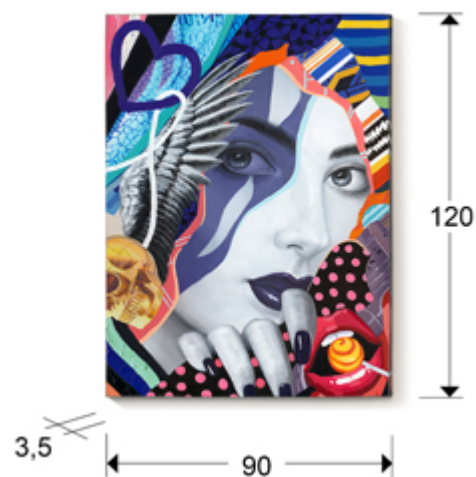

Pop Art

Pinturas

788243

.Pop Art. Pintura realizada en acrílico, montado sobre bastidor.

INFORMACIÓN GENERAL

Catálogo: M37 Mobiliario y Decoración
Página: 46
Código EAN: 8435435330774
Tipo: Pinturas
Colección: Pop Art

DIMENSIONES

Dimensiones: ↔ 90,0 ↓ 120,0 ↗ 3,5 cm
Peso: 2,3 Kg

DIMENSIONES CON EMBALAJE

Peso: 4,1 Kg
Volumen: 0,0730m³
Dimensiones: ↔ 96,0 ↓ 126,0 ↗ 6,0 cm