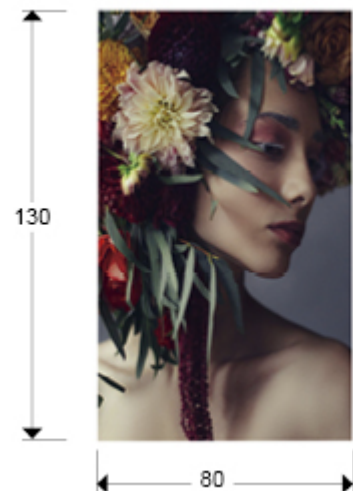

Artemisa

788537

Láminas y Fotografías

Fotografía impresa, montada en cristal templado. Incluye herraje para sujeción a pared.

INFORMACIÓN GENERAL

Código EAN: 8435435337469

Tipo: Láminas y Fotografías

Colección: Artemisa

DIMENSIONES

Dimensiones: ↔ 80,0 ↓ 130,0 ↗ 0,4 cm
Peso: 10,4 Kg

DIMENSIONES CON EMBALAJE

Peso: 13,5 Kg
Volumen: 0,0610m³
Dimensiones: ↔ 88,0 ↓ 138,0 ↗ 5,0 cm

INFORMACIÓN ADICIONAL

Material: Cristal templado brillo
Acabado: Fotografía impresa