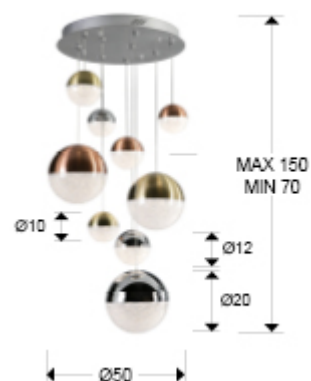

Sphere

793091B

Lámparas de techo

Producto recomendado

Lámpara de 9 luces LED, metal acabado cromo. Tulipas Ø 10cm, 12cm y 20cm, de policarbonato con interior texturizado y metal acabado en cobre y latón satinados y cromo. DIMABLE por BLUETOOTH con APP para smartphone. 54W LED. 3.000K. 3.780 lm.

INFORMACIÓN GENERAL

Catálogo: I38 Iluminación
 Página: 120
 Código EAN: 8435435331757
 Tipo: Lámparas de techo
 Colección: Sphere

DIMENSIONES

Dimensiones: Ø 50,0 ↑ 110,0 cm
 Altura instalada: 70,0/ máx. 150,0 cm
 Peso: 7,4 Kg

DIMENSIONES CON EMBALAJE

Peso: 9,6 Kg
 Volumen: 0,1360m³
 Dimensiones: ↔ 57,0 ↓ 42,0 ↗ 57,0 cm

INFORMACIÓN TÉCNICA

Clase eléctrica: Class 1
Potencia máxima: 54W
Voltaje: 100/277 V
Frecuencia: 50/60 Hz
Flujo luminoso: 3.780 lm
Regulación: BLUETOOTH
Temperatura de color: 3.000 K
Vida media: 30.000 h
Factor de potencia: >0.9
CRI: >80

INFORMACIÓN ADICIONAL

Material: Metal, policarbonato
Acabado: Cobre y latón satinado y cromo
Florón (espacio para instalación): Ø 41,5 ↓ 5,0 cm