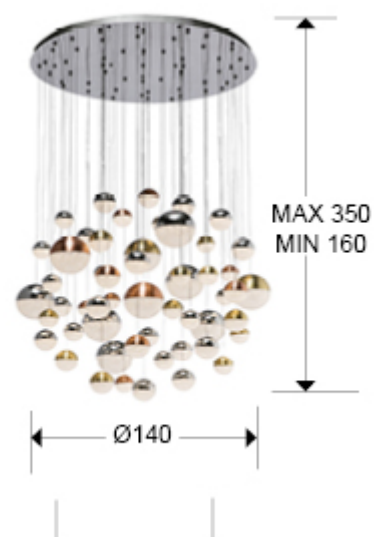

## 794691D

## DIMENSIONES

Dimensiones: Ø 140,0 ↑ 200,0 cm  
 Altura instalada: 160,0/ máx. 350,0 cm  
 Peso: 54,4 Kg

## DIMENSIONES CON EMBALAJE

Peso: 90,7 Kg  
 Volumen: 0,9580m<sup>3</sup>  
 Dimensiones: ↔ 151,0 ↑ 42,0 ↗ 151,0 cm

## INFORMACIÓN ADICIONAL

Material: Metal, policarbonato  
Acabado: Cromo, cobre, latón.  
Florón (espacio para instalación): ∅ 116,0 ↓ 5,0 cm

**794691D**

 Esta luminaria lleva lámparas LED incorporadas.  
This luminaire contains built-in LED lamps.