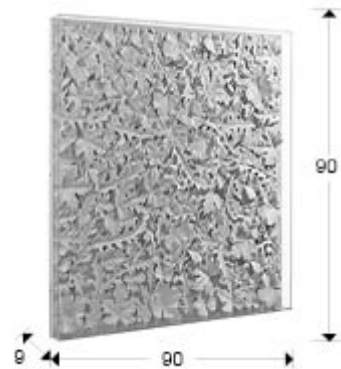

DIMENSIONES

Dimensiones: ↔ 90,0 ↓ 90,0 ↘ 9,0 cm
Peso: 12,2 Kg

DIMENSIONES CON EMBALAJE

Peso: 14,6 Kg
Volumen: 0,1470m³
Dimensiones: ↔ 99,0 ↓ 99,0 ↘ 15,0 cm

INFORMACIÓN ADICIONAL

Material: Papel, lienzo, metacrilato
Acabado: Pintura blanca